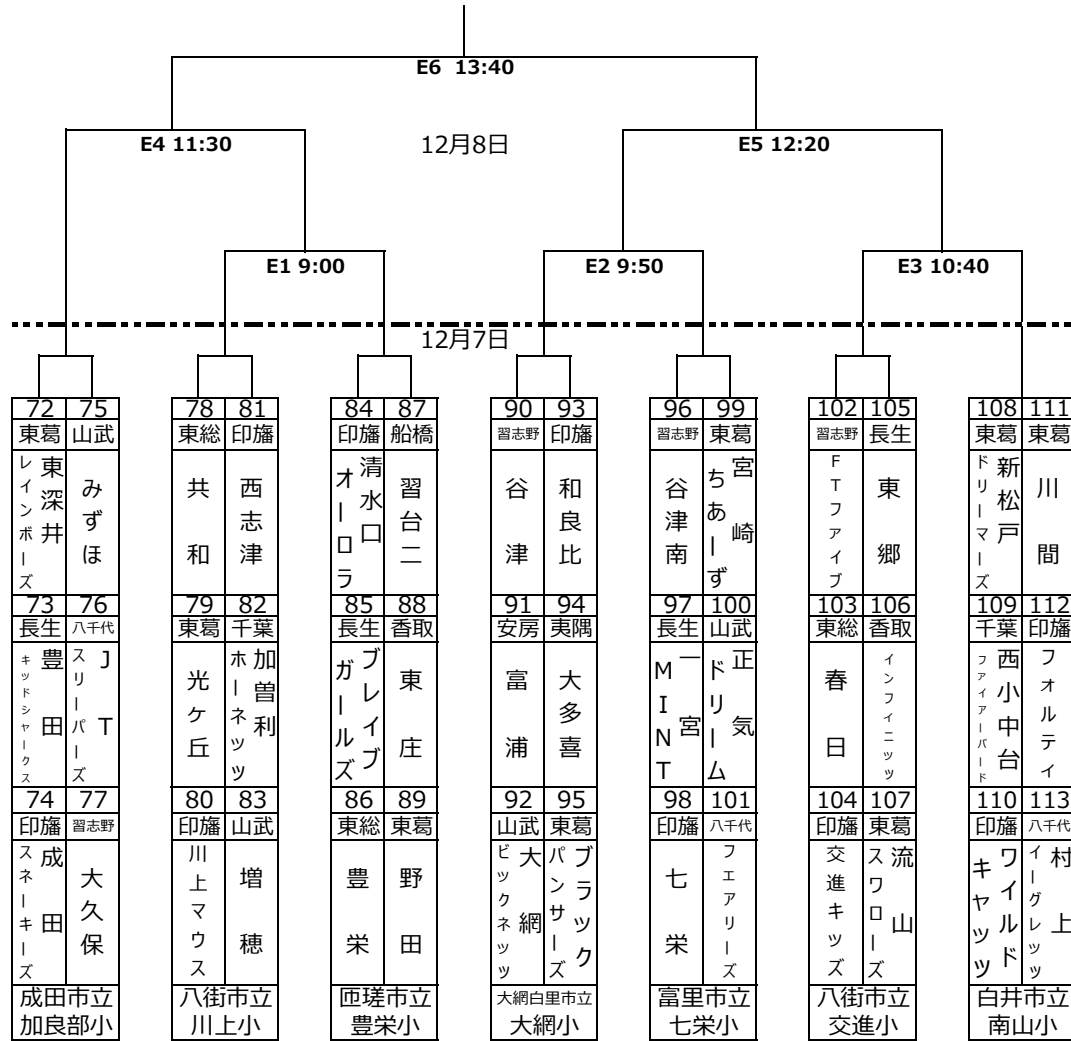

第29回千葉県スポーツ少年団ミニバスケットボール教室八街大会 女子 (A・Bブロック) の部 組み合わせ

【Aブロック】

【Bブロック】

A・Bコート：八街市立実住小学校
 C・Dコート：八街市スポーツプラザ
 Eコート：八街市立交進小学校

【Cブロック】

A・Bコート： 八街市立実住小学校
 C・Dコート： 八街市スポーツプラザ
 Eコート： 八街市立交進小学校