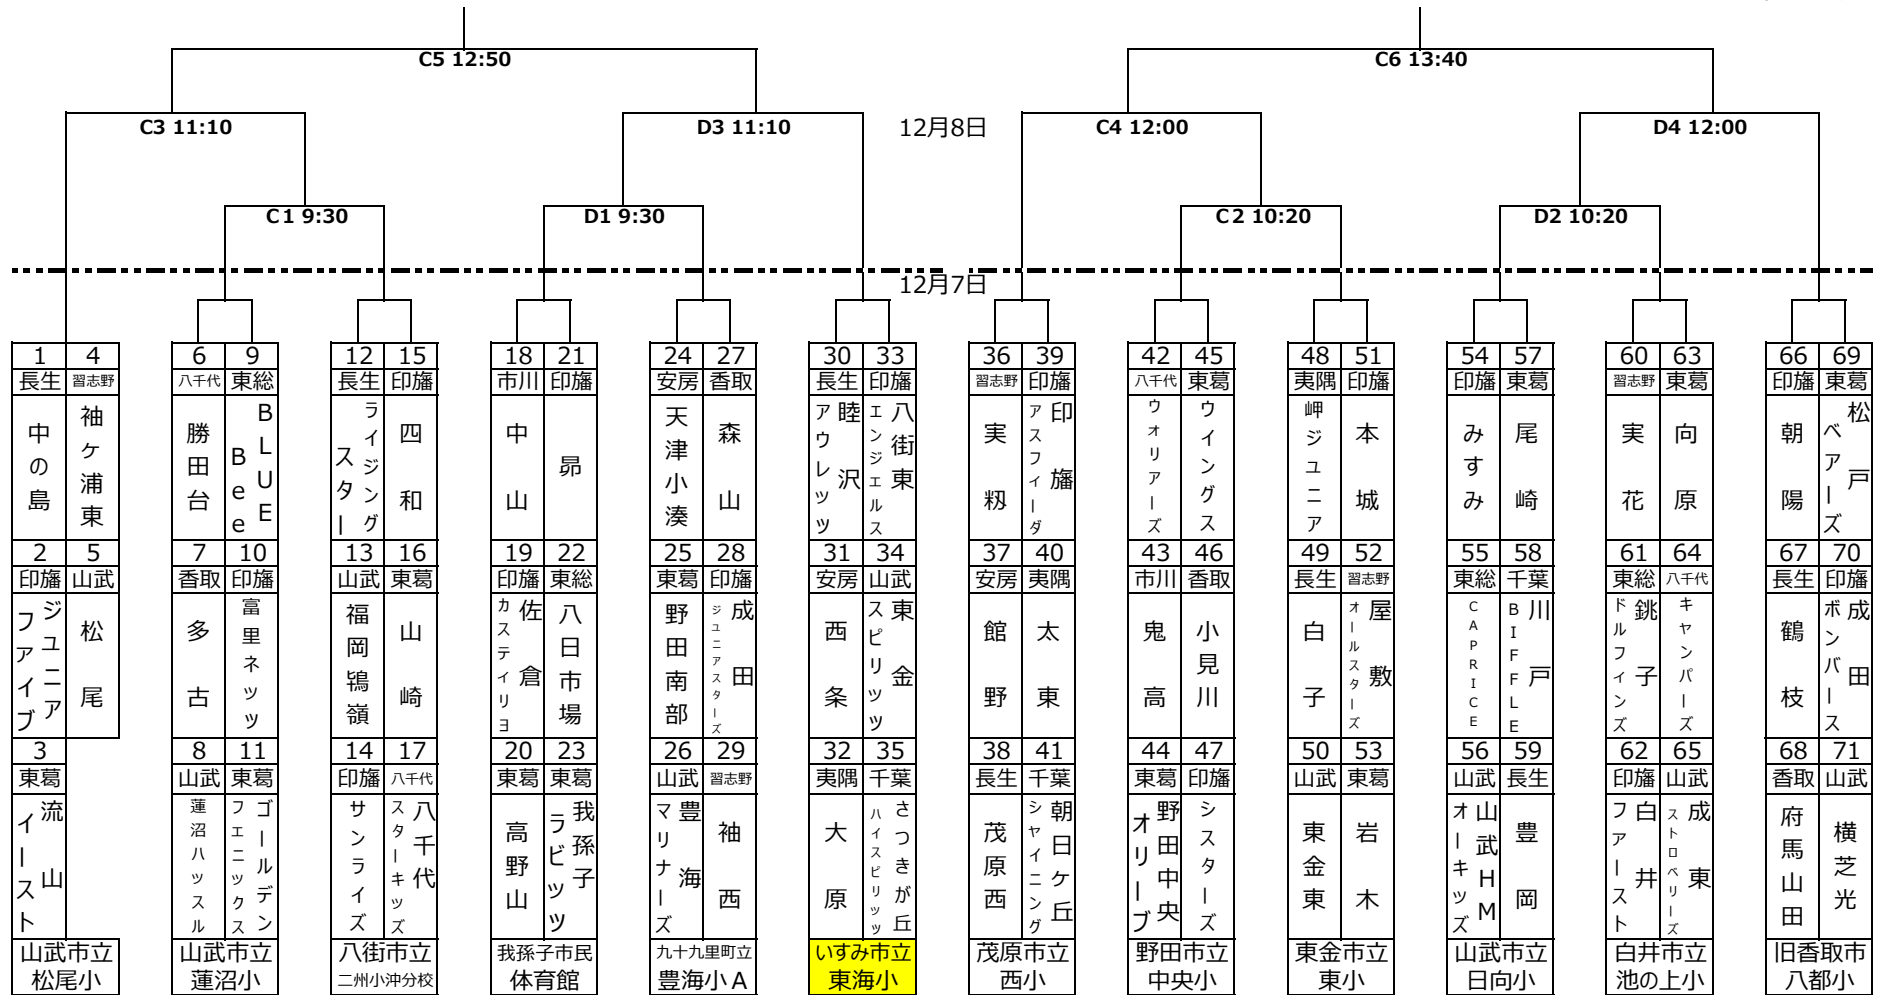

第29回千葉県スポーツ少年団ミニバスケットボール教室八街大会 女子 (A・Bブロック) の部 組み合わせ

【Aブロック】

【Bブロック】

A・Bコート：八街市立実住小学校
 C・Dコート：八街市スポーツプラザ
 Eコート：八街市立交進小学校

【Cブロック】

A・Bコート： 八街市立実住小学校
 C・Dコート： 八街市スポーツプラザ
 Eコート： 八街市立交進小学校