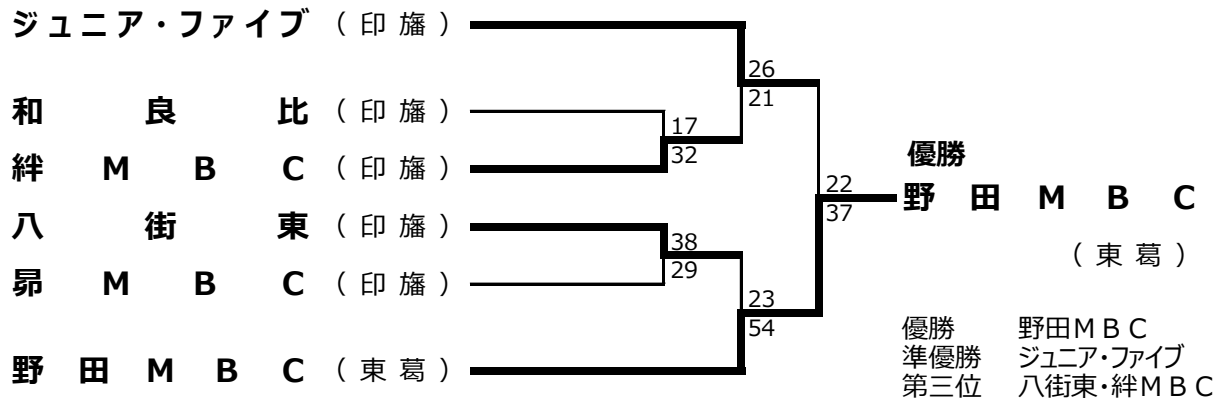

第28回千葉県スポーツ少年団ミニバスケットボール教室いすみ・一宮大会 女子の部 決勝トーナメント組合せ

【Aブロック】 Cコート：いすみ市立大原小学校

【Bブロック】 Dコート：いすみ市立大原小学校

【Cブロック】 Eコート：いすみ市立東小学校