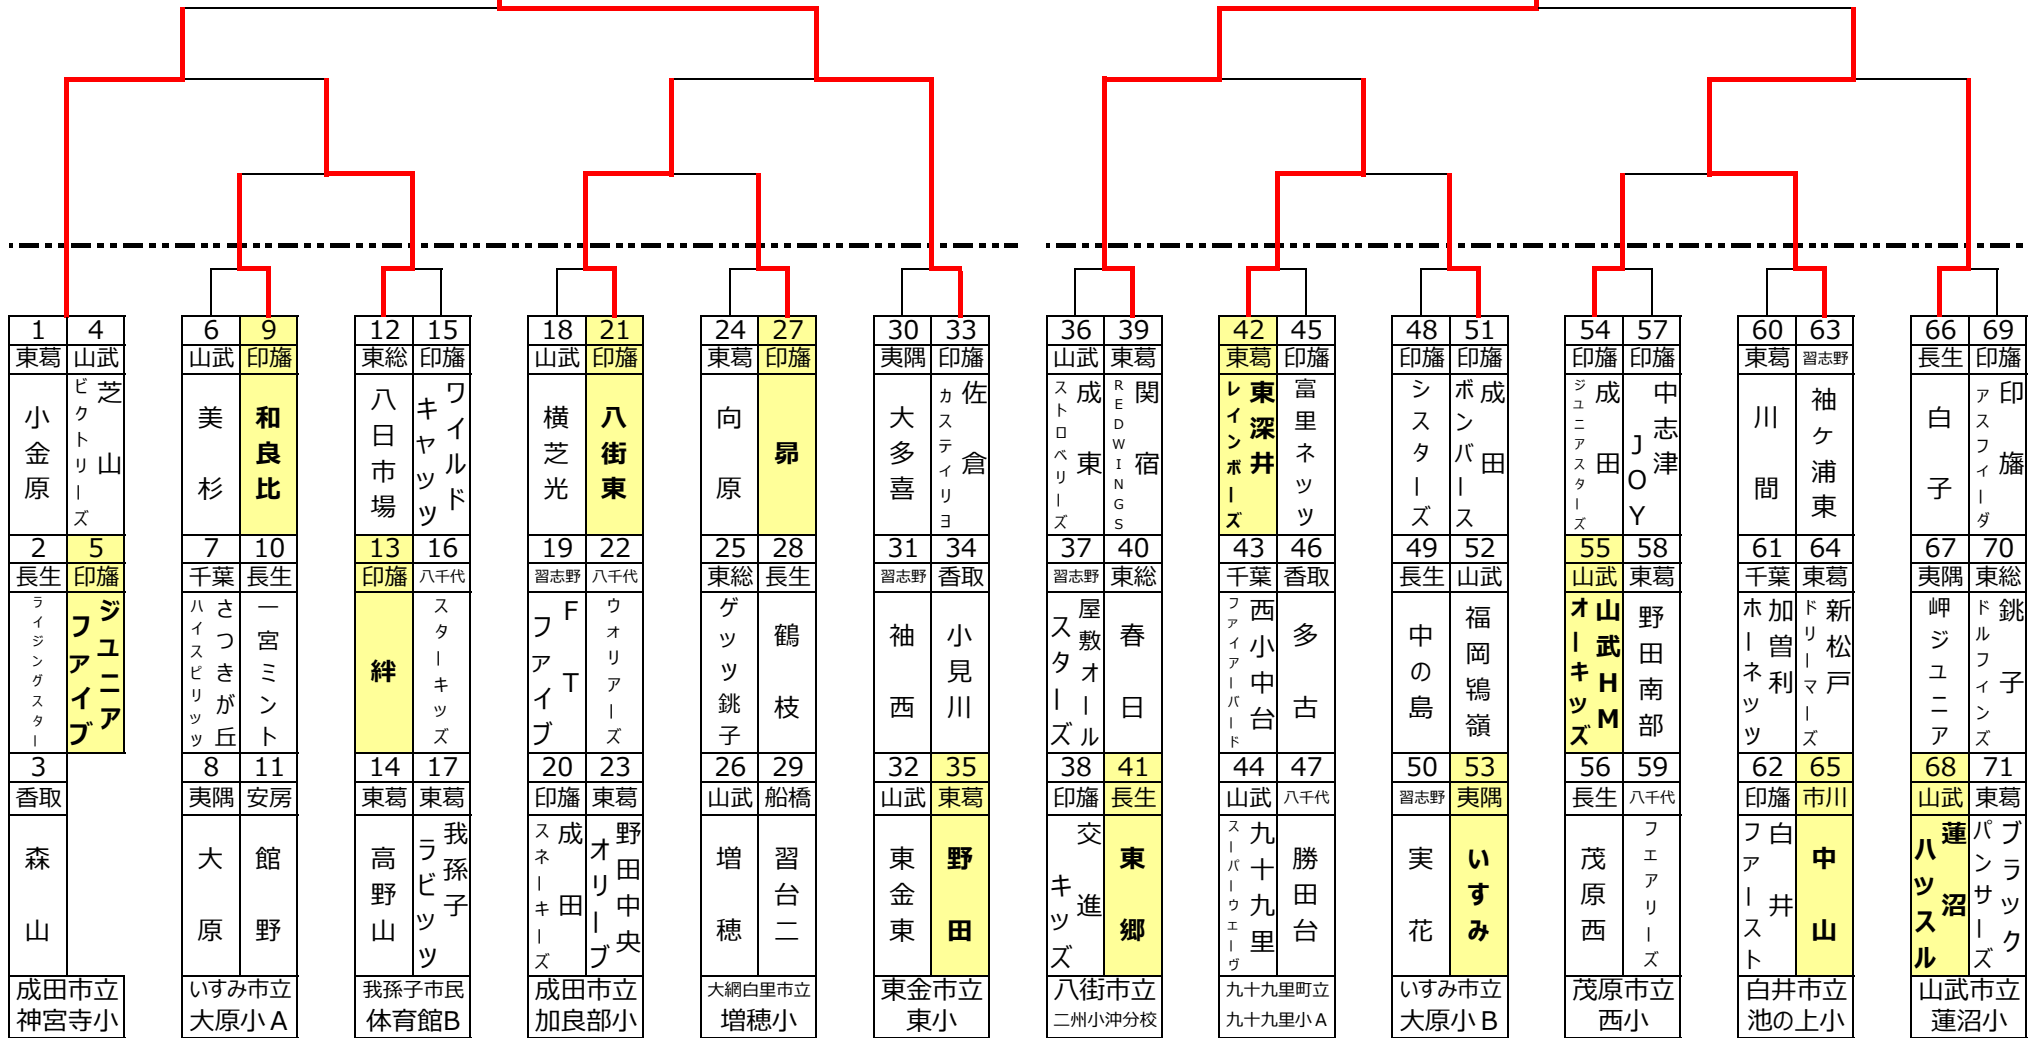

第28回千葉県スポーツ少年団ミニバスケットボール教室いすみ・一宮大会 女子 (A・Bブロック) の部 組み合わせ

【Aブロック】

野田MBC

【Bブロック】

東郷MBC

第28回千葉県スポーツ少年団ミニバスケットボール教室いすみ・一宮大会 女子 (Cブロック) の部 トーナメント結果

【Cブロック】

鬼高MBC

A・Bコート：一宮町GSSセンター
 C・Dコート：いすみ市立大原小学校
 Eコート：いすみ市立東小学校